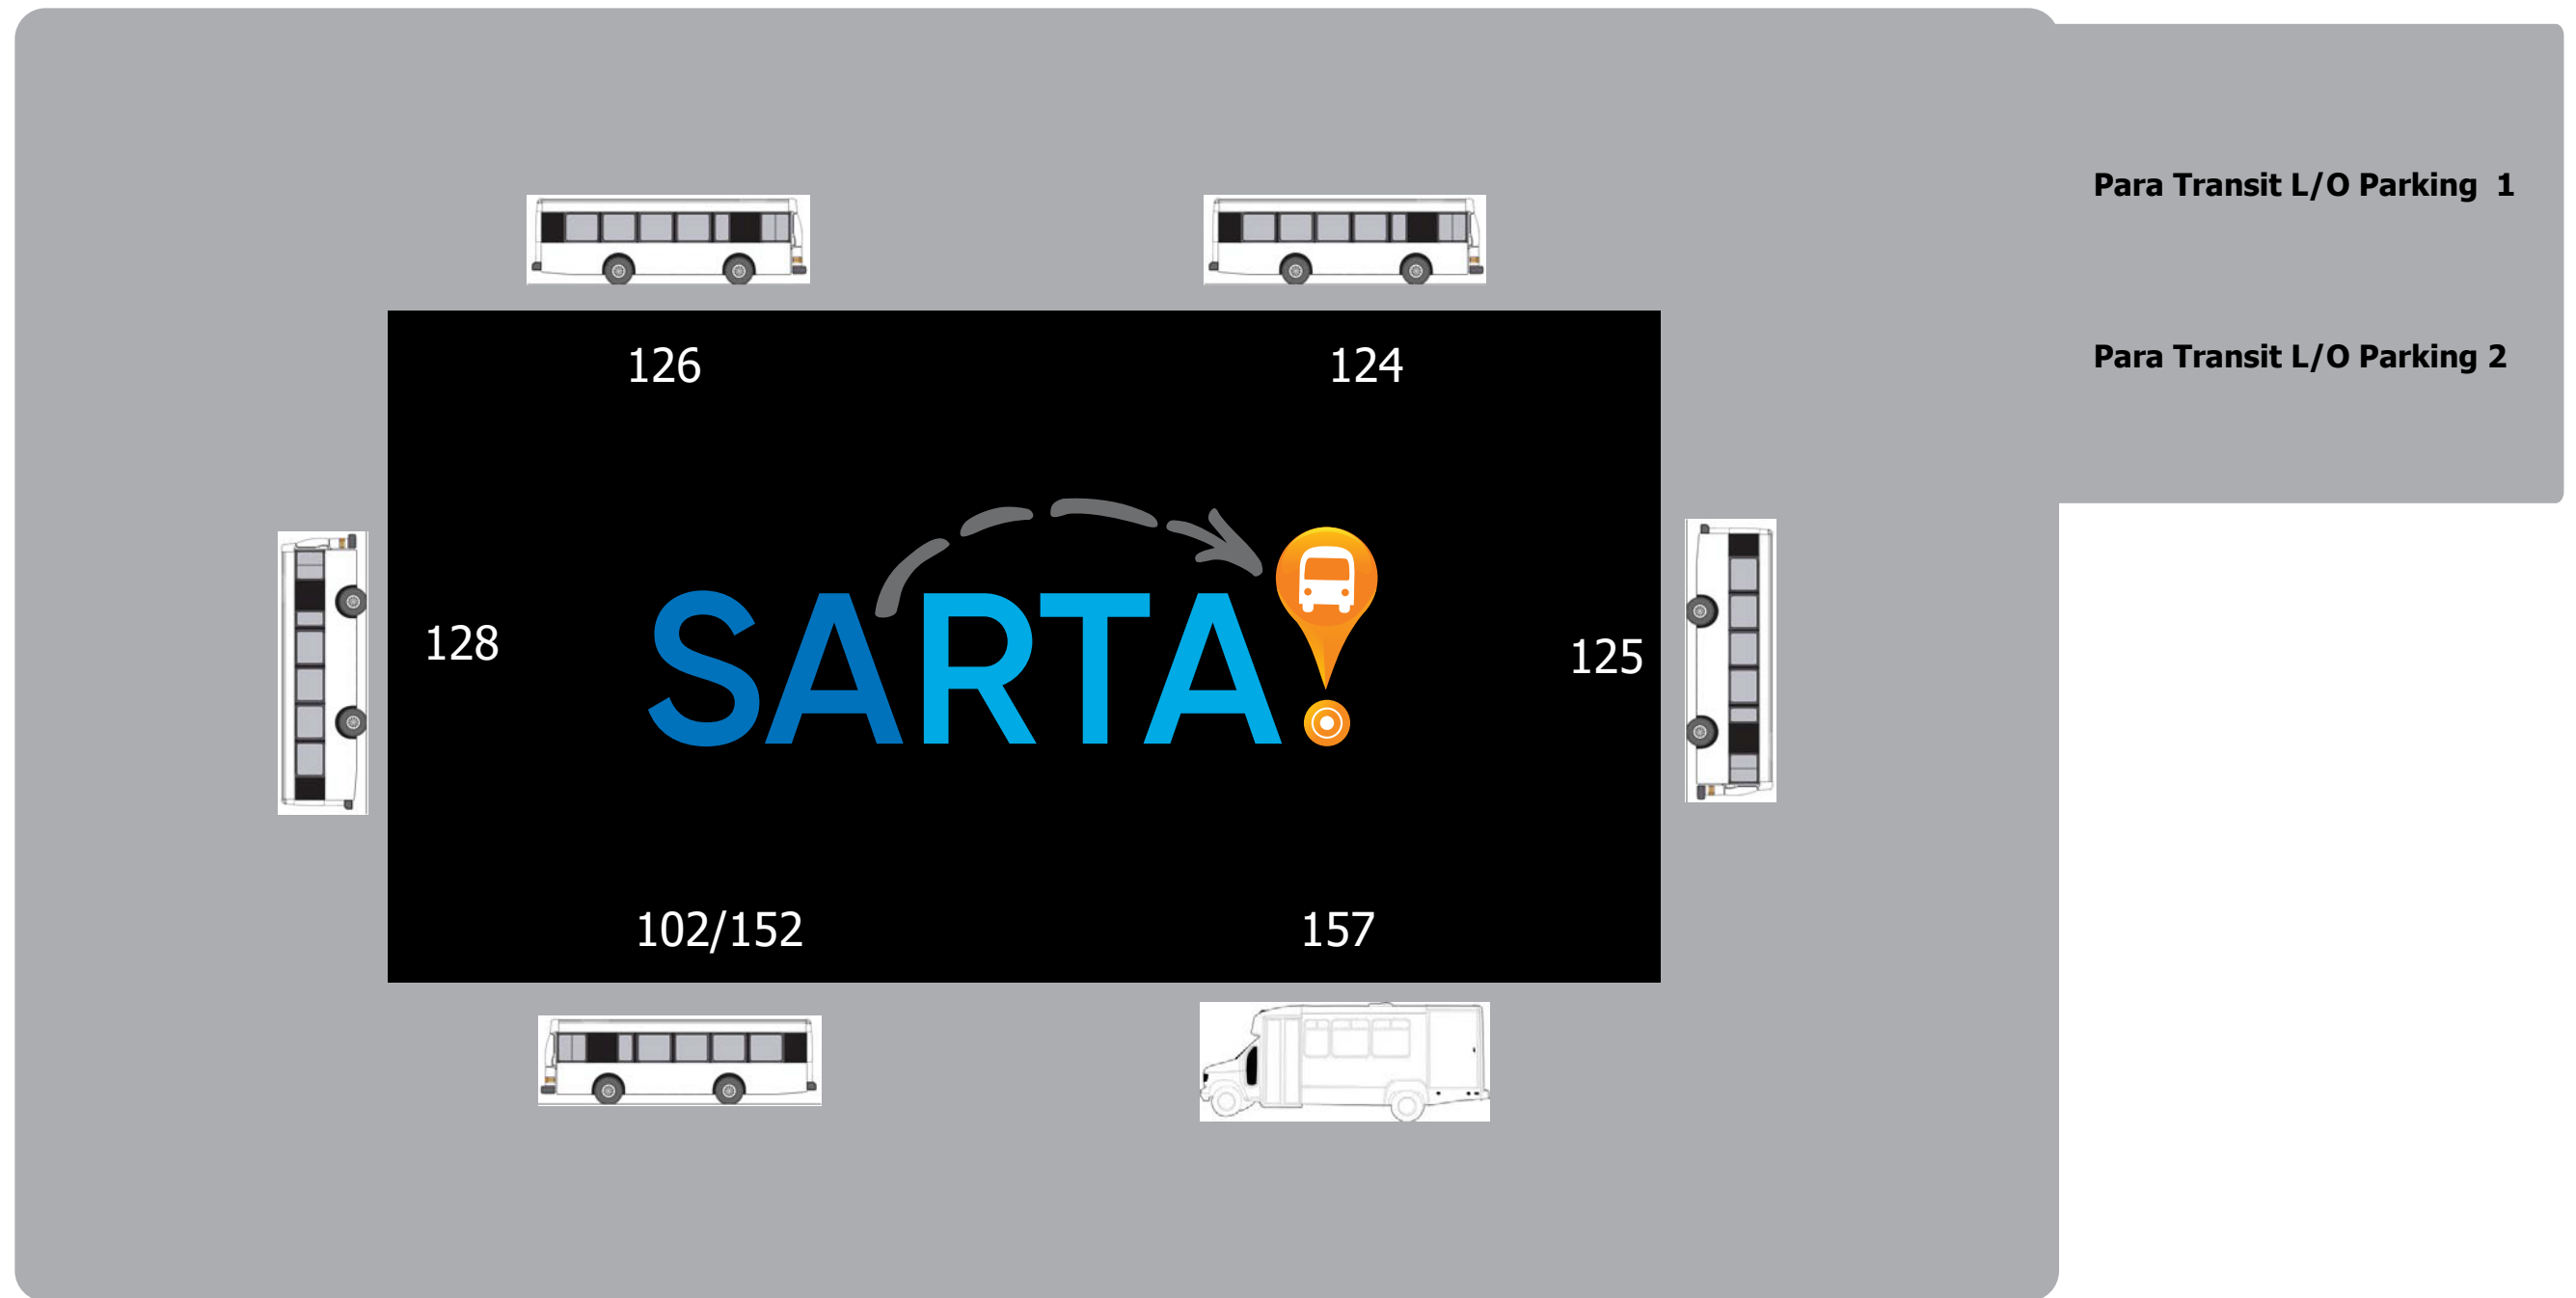

# Massillon Transit Center Bus Diagram

**Exit 1**

**Exit 2**

227 Tommy Henrich Dr